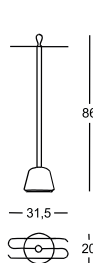

Servonotte ³⁵⁰

Servietto ³⁵⁵

Design

Achille Castiglioni

della serie Servi di Achille & Pier Giacomo Castiglioni

1986

**Portabito/
Portasciugamani**

Base in polipropilene e struttura verniciate in acciaio, colore nero o bianco.

Clothes-stand/Towel-rack

Polypropylene base and steel frame, painted in the colours: black or white.

**Valet de chambre/
porte-serviettes**

Base en polypropylène et structure en acier verni, couleur noire ou blanche.

**Stummer Diener/
Handtuchträger**

Fuß aus Polypropylen und Gestell aus lackiertem Stahl, schwarz oder weiß.

**Galán de noche/
porta toallas**

Base de polipropileno y estructura de acero pintado en los colores: negro o blanco.

350

355