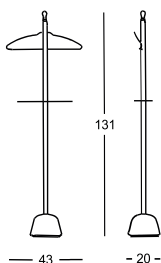

Servonotte ³⁵⁰

Servietto ³⁵⁵

Design

Achille Castiglioni

della serie Servi di Achille & Pier Giacomo Castiglioni

1986

**Portabito/
Portasciugamani**

Base in polipropilene e struttura verniciate in acciaio, colore nero o bianco.

Clothes-stand/Towel-rack

Polypropylene base and steel frame, painted in the colours: black or white.

**Valet de chambre/
porte-serviettes**

Base en polypropylène et structure en acier verni, couleur noire ou blanche.

**Stummer Diener/
Handtuchträger**

Fuß aus Polypropylen und Gestell aus lackiertem Stahl, schwarz oder weiß.

**Galán de noche/
porta toallas**

Base de polipropileno y estructura de acero pintado en los colores: negro o blanco.

350

355