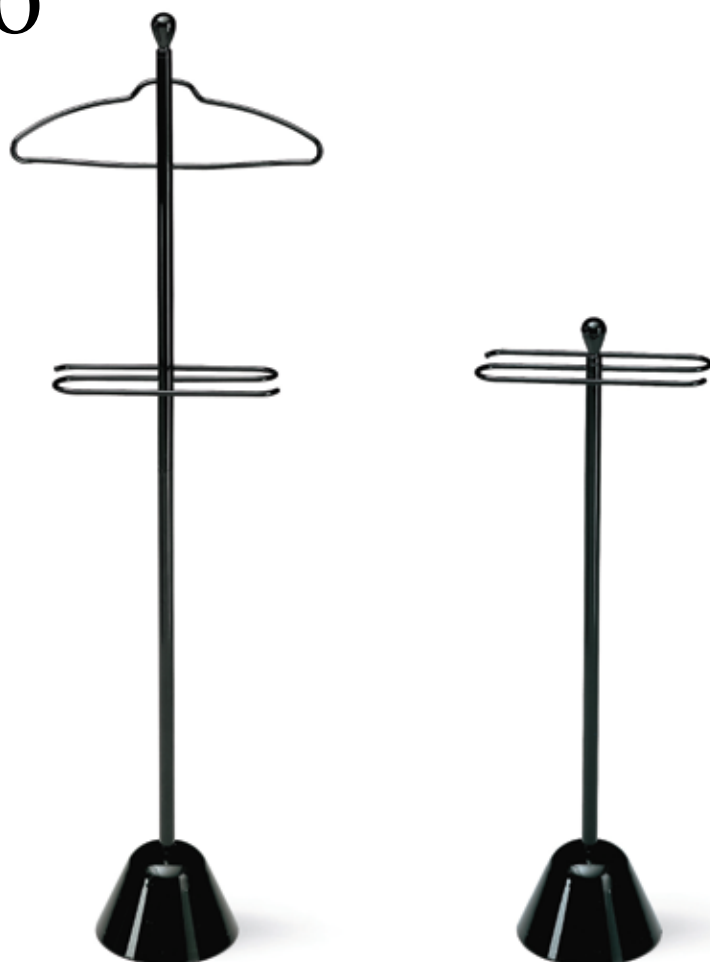

Servonotte ³⁵⁰

Servietto ³⁵⁵

Design

Achille Castiglioni

della serie Servi di Achille & Pier Giacomo Castiglioni

1986

**Portabito/
Portasciugamani**

Base in polipropilene e struttura verniciate in acciaio, colore nero o bianco.

Clothes-stand/Towel-rack

Polypropylene base and steel frame, painted in the colours: black or white.

**Valet de chambre/
porte-serviettes**

Base en polypropylène et structure en acier verni, couleur noire ou blanche.

**Stummer Diener/
Handtuchträger**

Fuß aus Polypropylen und Gestell aus lackiertem Stahl, schwarz oder weiß.

**Galán de noche/
porta toallas**

Base de polipropileno y estructura de acero pintado en los colores: negro o blanco.